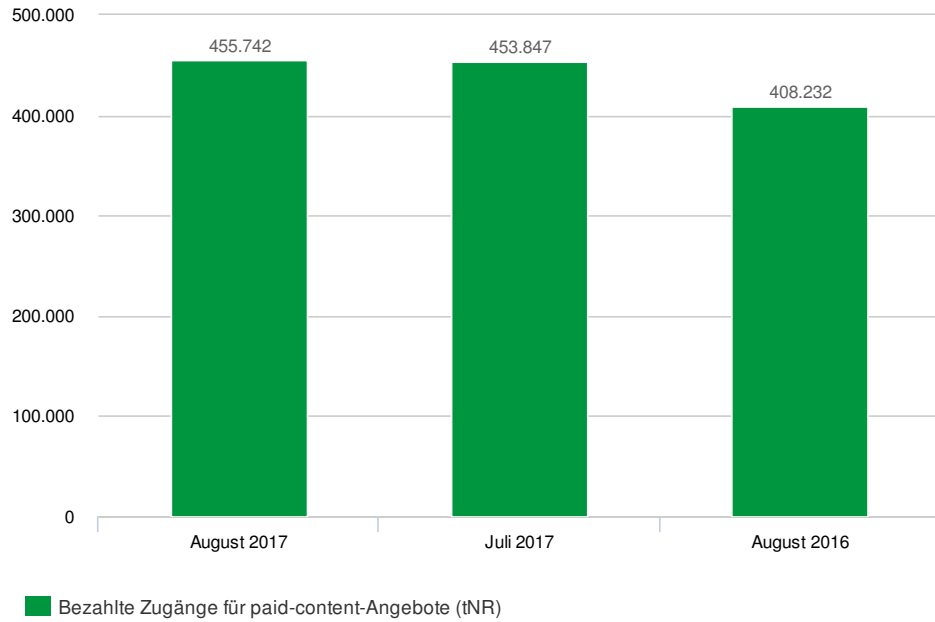

## Entwicklung der tagesdurchschnittlichen Nutzungsrechte

Quelle: <http://www.ivw.eu/paid-content/chart/entwicklung-der-tagesdurchschnittlichen-nutzungsrechte-35>