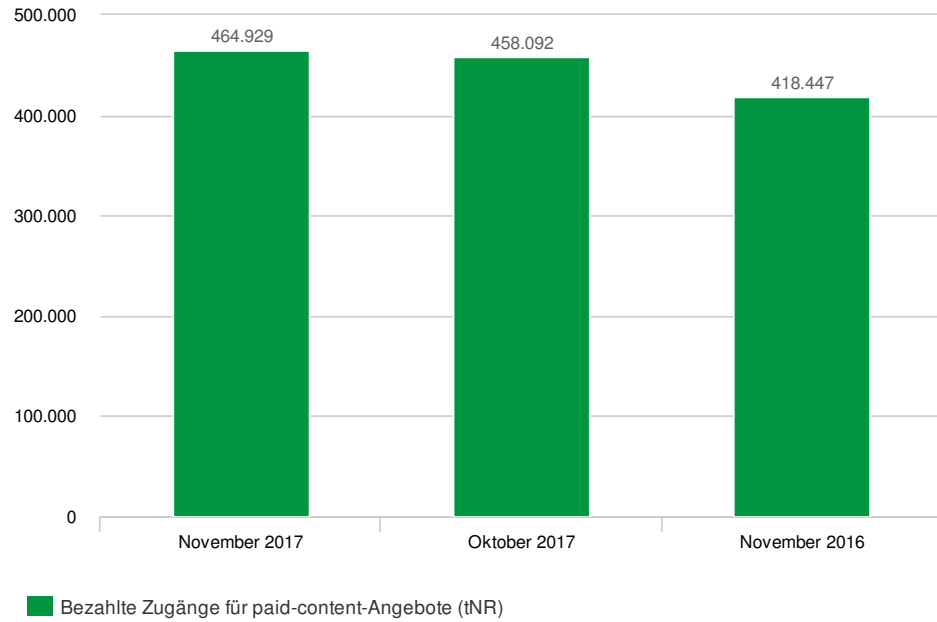

Entwicklung der tagesdurchschnittlichen Nutzungsrechte

Quelle: <http://www.ivw.eu/paid-content/chart/entwicklung-der-tagesdurchschnittlichen-nutzungsrechte-38>