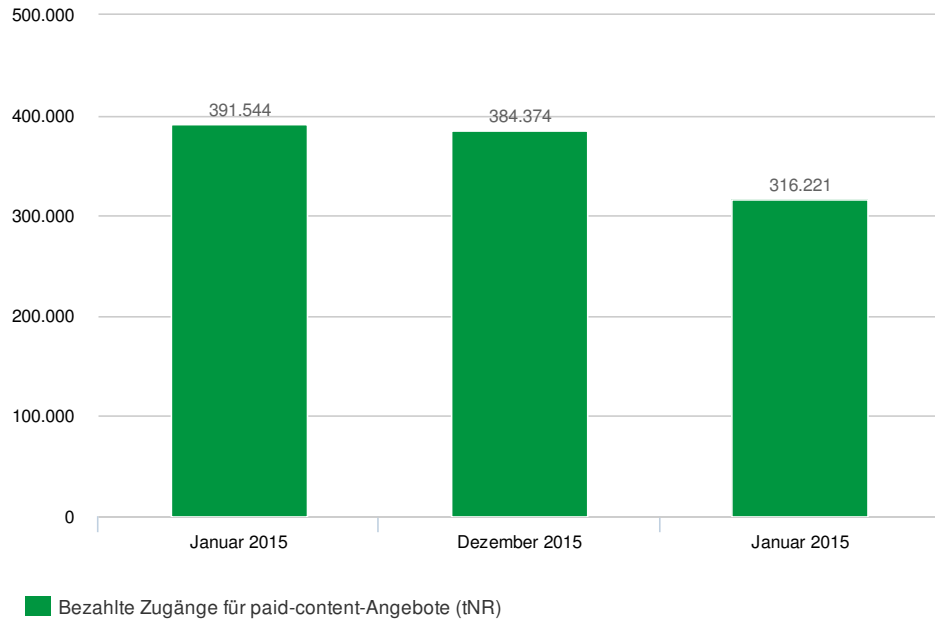

Entwicklung der tagesdurchschnittlichen Nutzungsrechte

Quelle: <https://www.ivw.eu/paid-content/chart/entwicklung-der-tagesdurchschnittlichen-nutzungsrechte-2016-01>