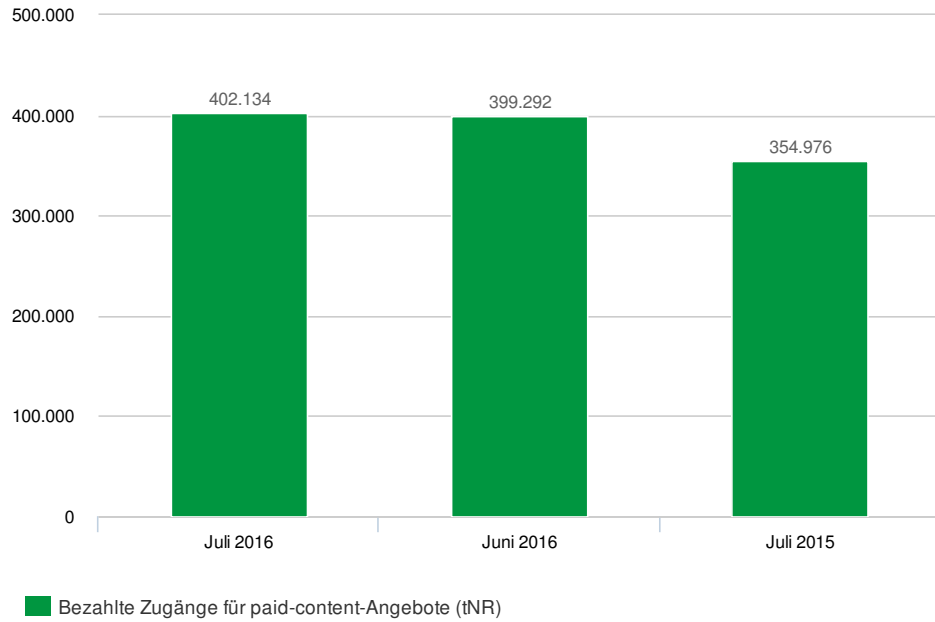

## Entwicklung der tagesdurchschnittlichen Nutzungsrechte

Quelle: <http://www.ivw.eu/paid-content/chart/entwicklung-der-tagesdurchschnittlichen-nutzungsrechte-2016-06-0>