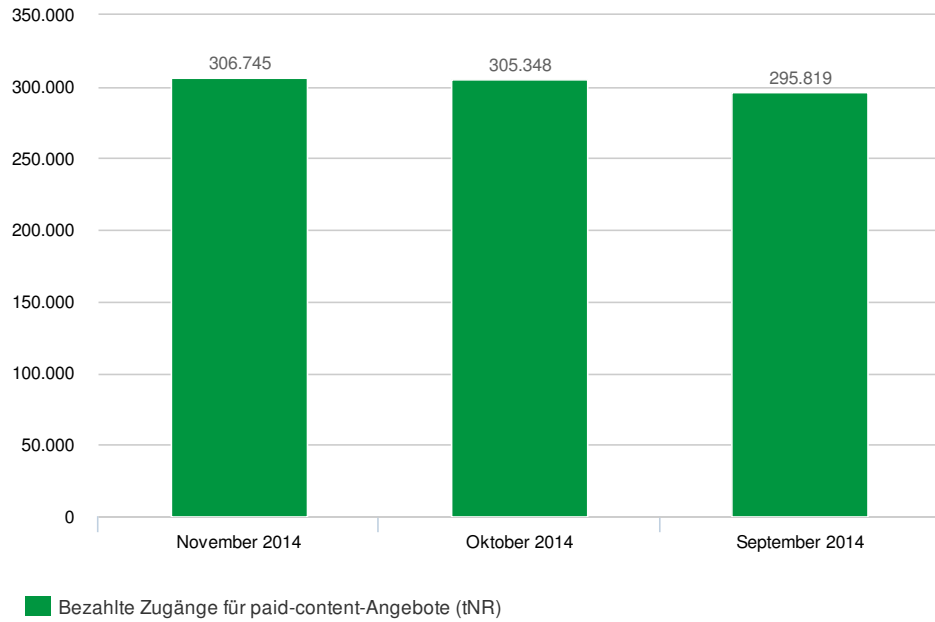

## Entwicklung der tagesdurchschnittlichen Nutzungsrechte

Quelle: <http://www.ivw.eu/paid-content/chart/entwicklung-der-tagesdurchschnittlichen-nutzungsrechte-2014-11>