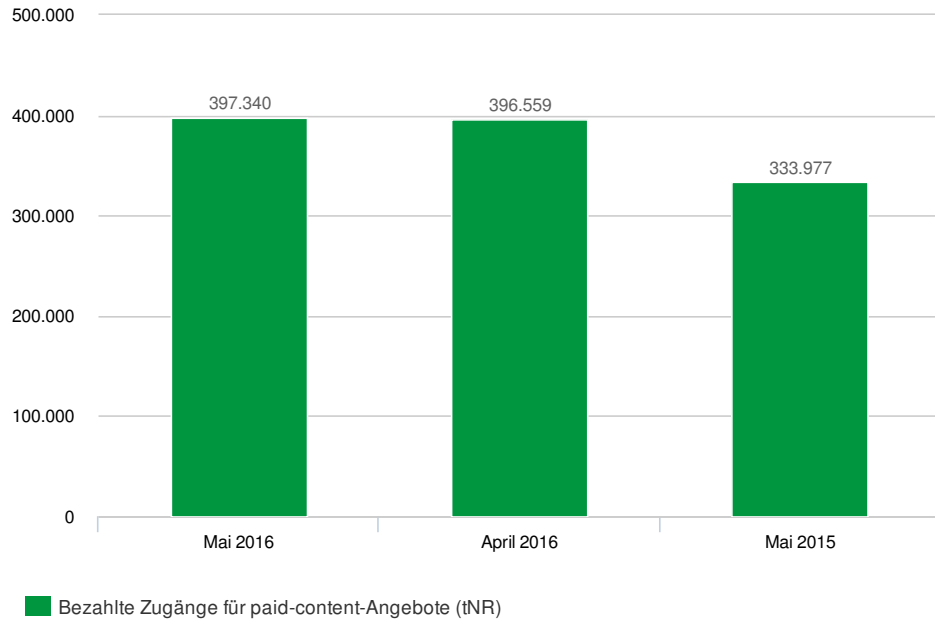

## Entwicklung der tagesdurchschnittlichen Nutzungsrechte

Quelle: <https://www.ivw.eu/paid-content/chart/entwicklung-der-tagesdurchschnittlichen-nutzungsrechte-2016-05>